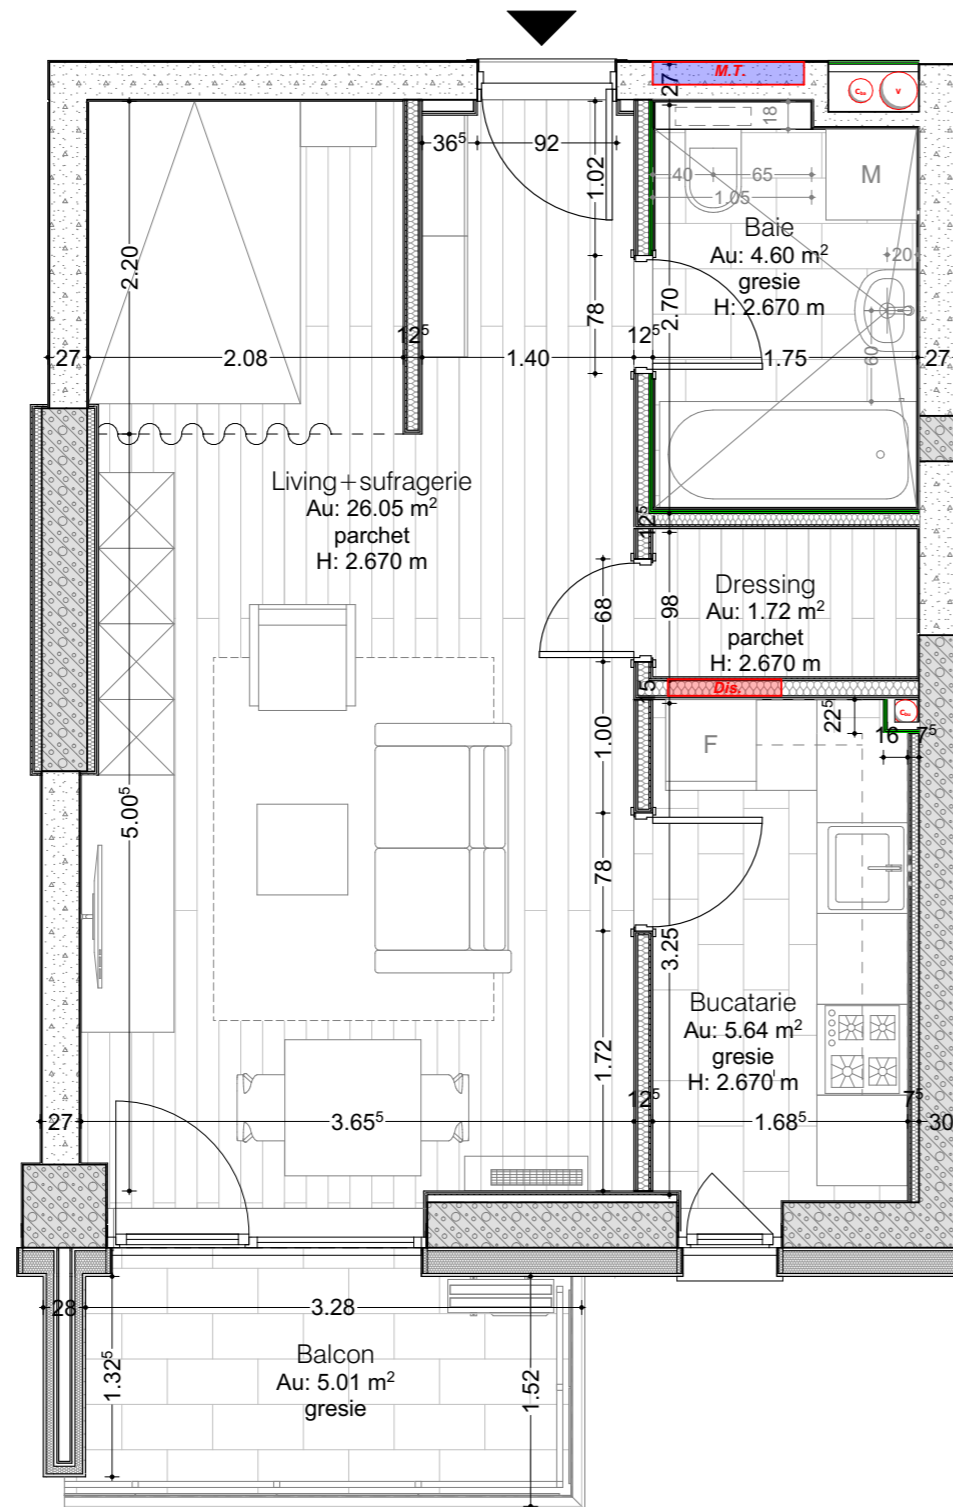

APARTAMENT 39/A

1 Camera

38.00 mp

Baie	4.60 mp
Dressing	1.72 mp
Living + Sufragerie	26.05 mp
Bucatarie	5.64 mp
Balcon	5.01 mp

Scara A
Etaj 4

VIVALIA
real estate group

STUDIOARCA